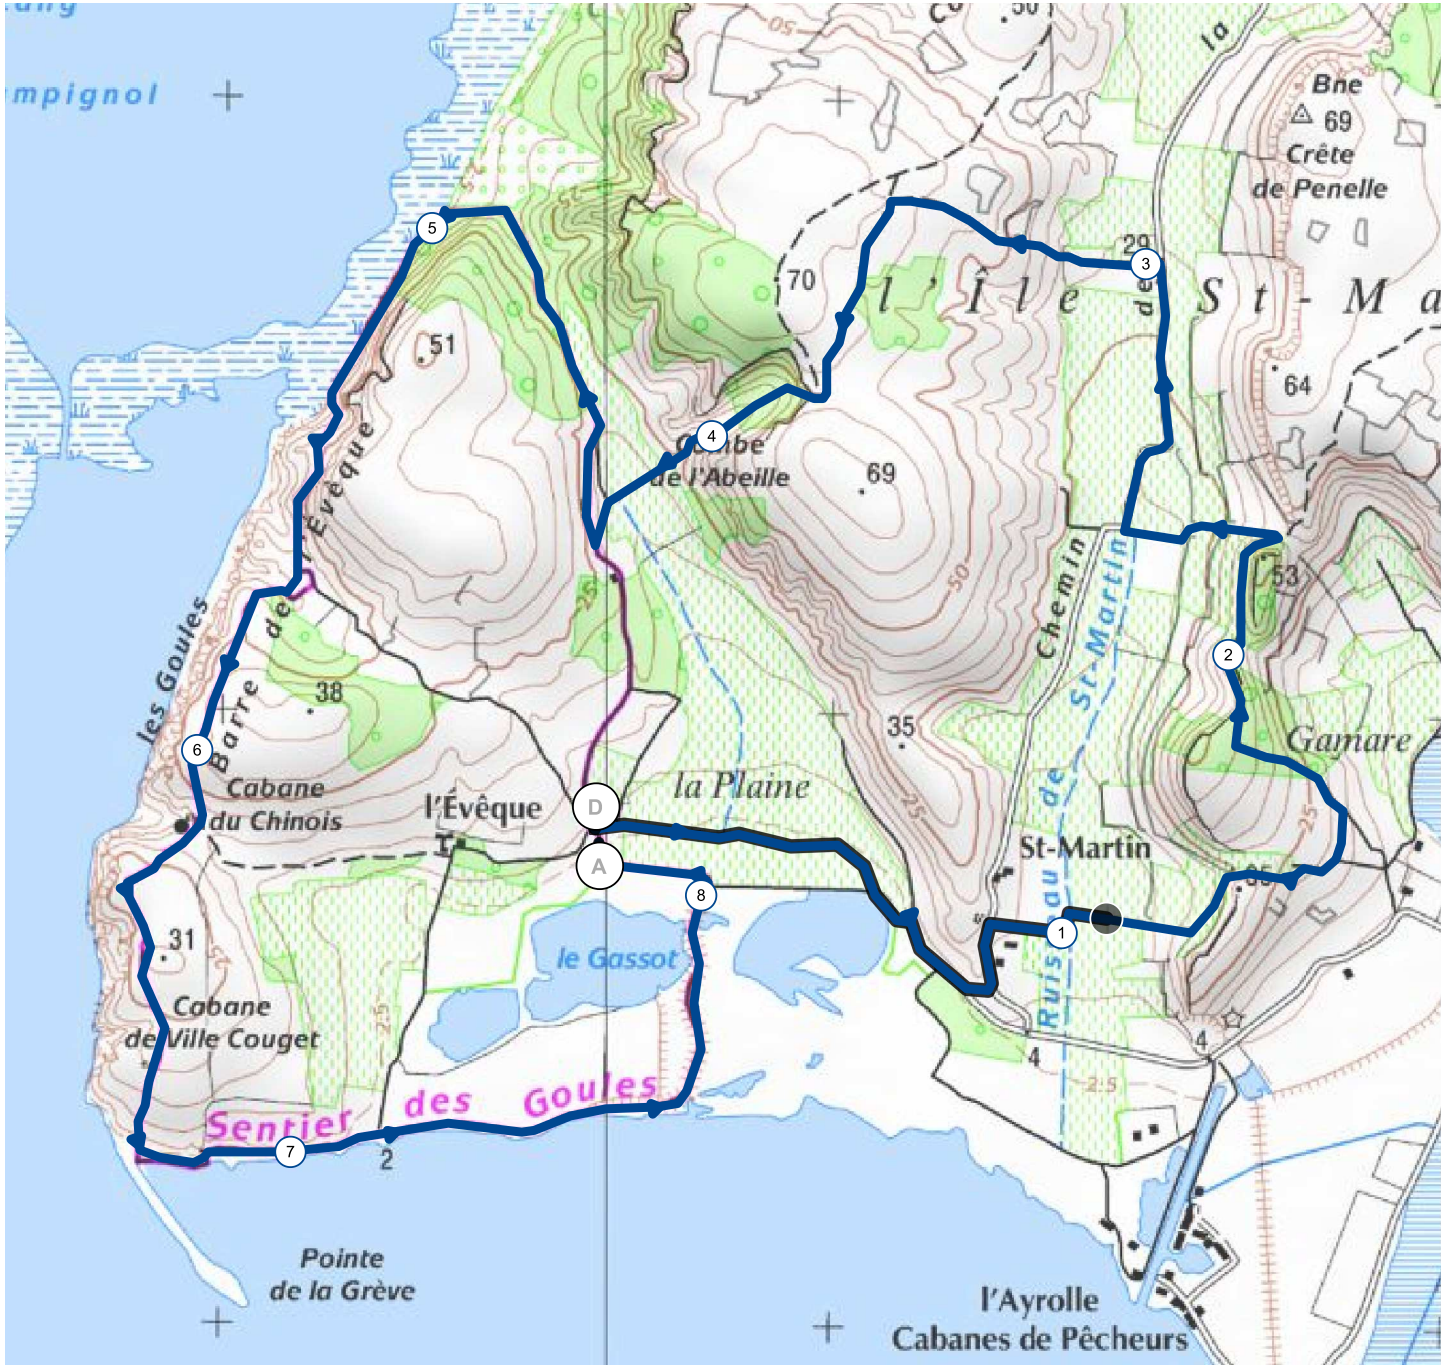

9659397 | Randonnée pédestre | île saint Martin

Gruissan -> Gruissan

18.232 km 122 m 123 m 1 m 63 m

<5% <7% <10% <15% >15%

Leaflet | © IGN France ign.fr

200 m

Le droit de reproduction est strictement réservé à un usage personnel et privé. Lors de la pratique de votre activité, veillez à respecter les propriétés et chemins privés et vous assurez de la praticabilité du parcours.

© 2019 Openrunner